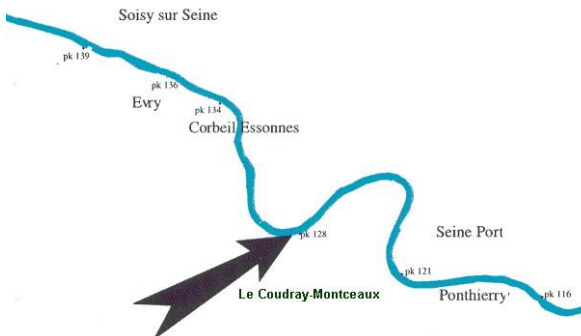

L'AVIRON DU COUDRAY-MONTCEAUX

UN PLAN D'EAU EXCEPTIONNEL

UN BIEF DE 14 KM

UN SPORT DE PLEINE NATURE

DE L'ESSONNE À LA SEINE-ET-MARNE

Accueil

Chaque samedis
ou dimanches
à 9h00 ou 12h30

Pratiques :

Compétition & Loisir

Aviron-santé : sport sur ordonnance

Aviron et handicaps

Aviron indoor

Team-building : Aviron-entreprise